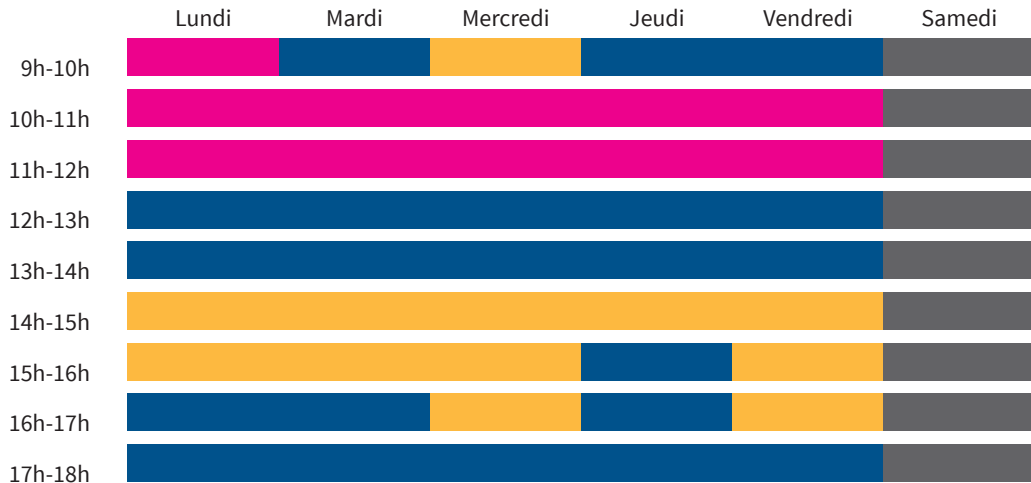

## HORAIRES D'OUVERTURE ET HEURES CREUSES D'APPEL

Facilité à joindre un conseiller MAGE :